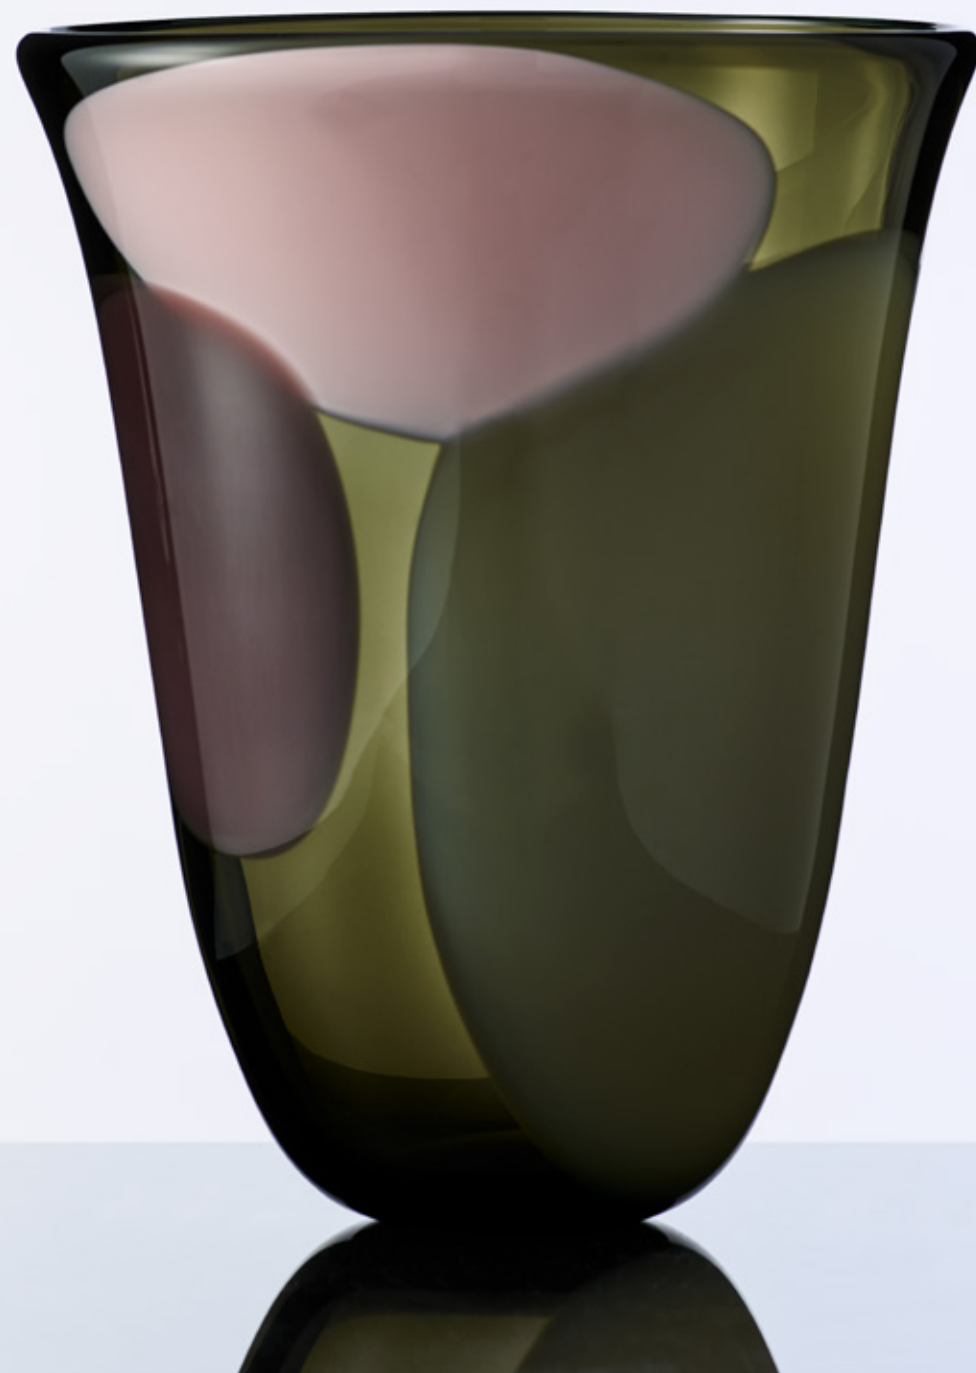

Rosalie
Hortus Poetica VIII
Unique
37.5 cm H, 30 cm W, 30 cm D