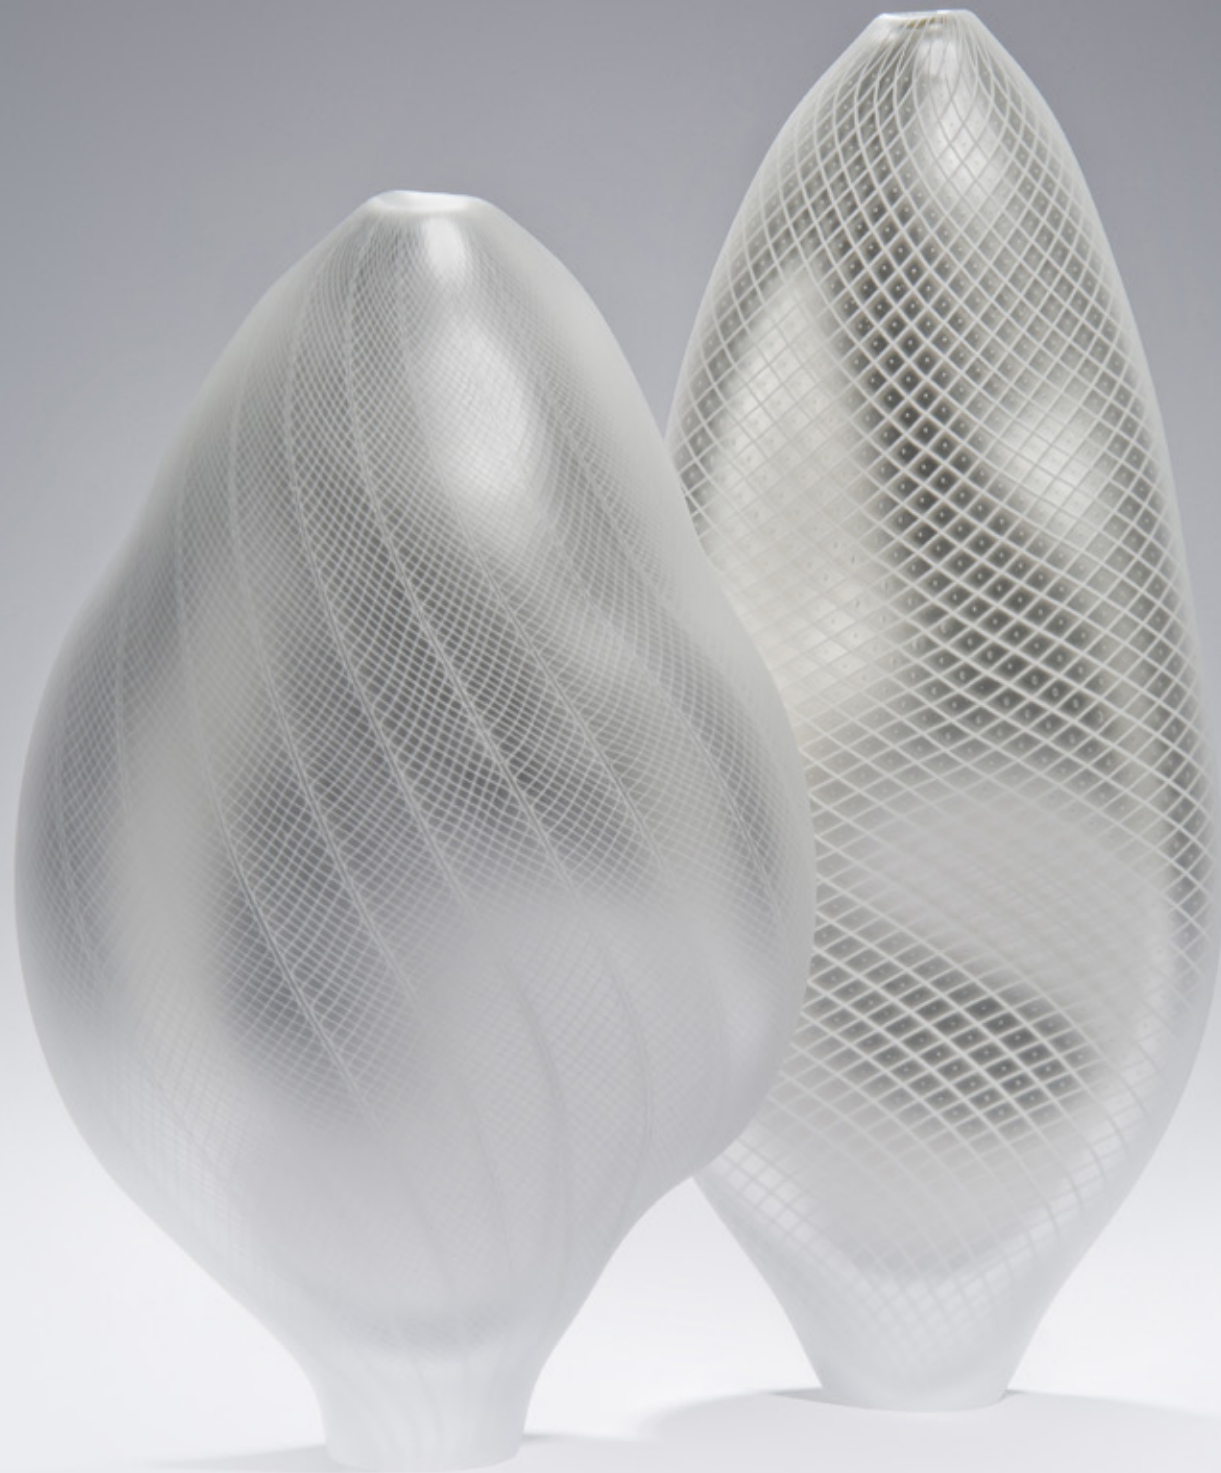

Left

Stratiform Argenti Zanfirico 001

42cm H, 27cm W, 18cm D

Unique

Right

Stratiform Argenti Reticello 001

49cm H, 22cm W, 11cm D

Unique

Photo credit Ester Segarra

Claire Malet
Winter Sketch
Unique
33cm H, 28cm ø

Photo credit Ester Segarra

Amy Hughes

Pieces left to right

Ostinato

32cm H, 26cm ø

Capriccio